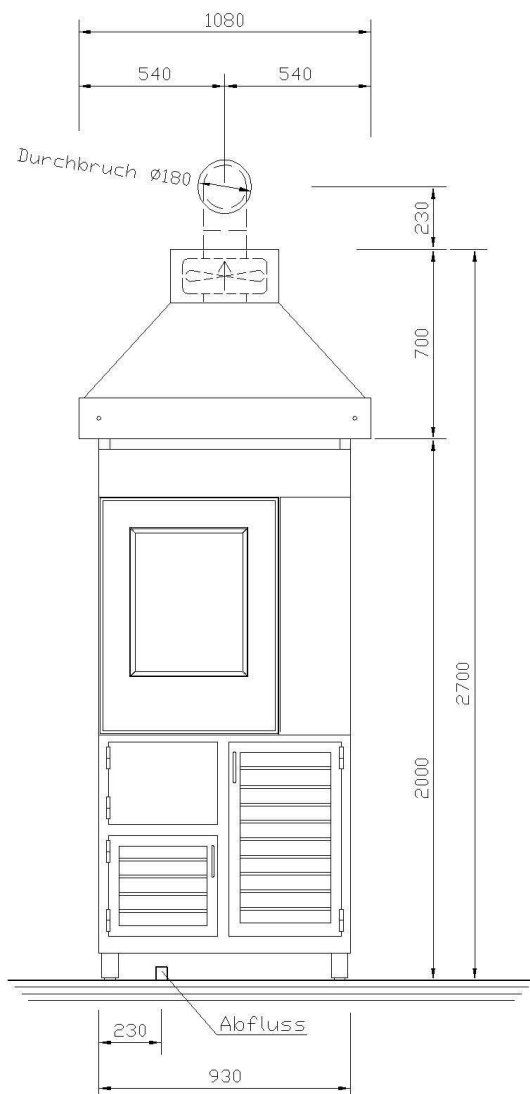

Räuchermeister

Räuchermeister „Universal“ für Heiß- oder Kaltrauch

Räucherraum 500x500x325 mm (HxBxT)

Mit integrierter Abgaßreinigung und Temperaturkontrolle durch interner Kälteanlage.

Ofentiefe: 640mm
Haubentiefe: 820mm

Gewicht: 500kg
Anschlußwert: 5 kW/400V

Räucheranlage geeignet für die Innenaufstellung