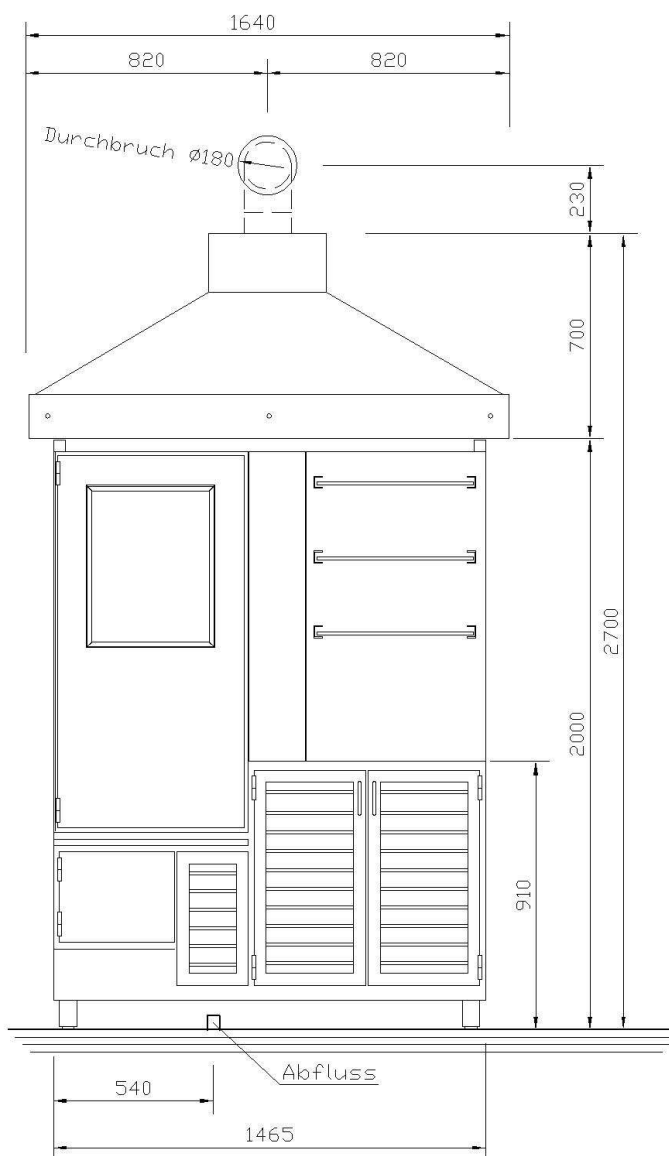

Räuchermeister

Räuchermeister „Universal“ für Heiß- oder Kaltrauch mit seitlichem Abkühlgerüst

Räucherraum 900x500x325 mm (HxBxT)

Mit integrierter Abgaßreinigung und Temperaturkontrolle durch interner Kälteanlage.

Ofentiefe: 640mm
Haubentiefe: 820mm

Gewicht: 750kg
Anschlußwert: 6 kW/400V

Räucheranlage geeignet für die Innenaufstellung